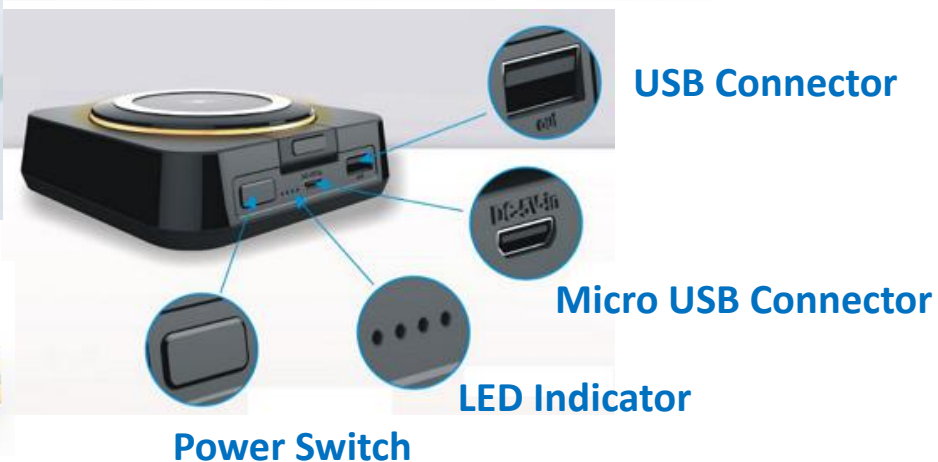

无线手机充电器8000mAh (ME-EMC-1135)

Gift U
Gift & Premium

输入: DC 5V / 2A
输出: DV 5V / 2A USB
5V / 1A无线
容量: 8000mAh
充电效率: $\geq 73\%$
充电距离: $\leq 10\text{mm}$
无线充电标准: Qi (WPC)

产品尺寸: 97 x 97 x 30 mm
物料: PC + ABS
颜色: 黑色 / 白色
商标印刷: 丝印 / 雷射雕刻