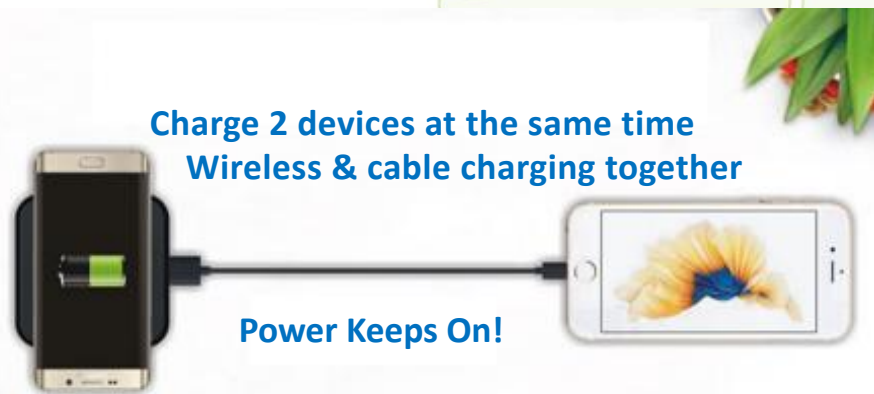

无线手机充电器8000mAh (ME-EMC-1135)

Gift U
Gift & Premium

输入: DC 5V / 2A
输出: DV 5V / 2A USB
5V / 1A无线
容量: 8000mAh
充电效率: $\geq 73\%$
充电距离: $\leq 10\text{mm}$
无线充电标准: Qi (WPC)

产品尺寸: 97 x 97 x 30 mm
物料: PC + ABS
颜色: 黑色 / 白色
商标印刷: 丝印 / 雷射雕刻