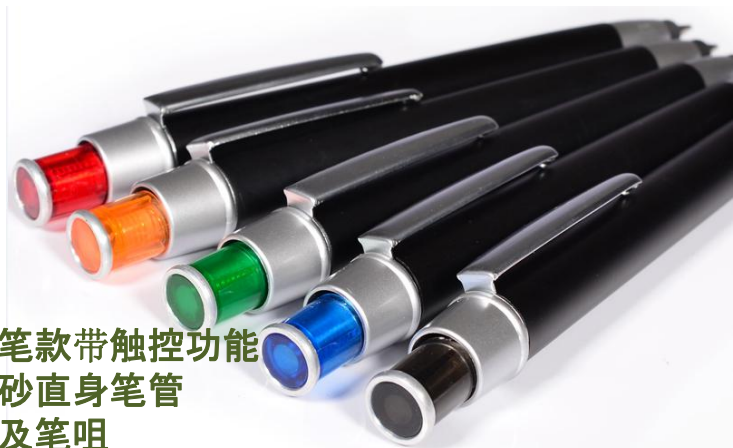

新款触控圆珠笔 (MP-PPM-1050)

- 经典塑胶笔款带触控功能
- 半透明磨砂直身笔管
- 银色笔夹及笔咀
- 多色笔顶颜色点缀
- 设计简约

产品尺寸：140mm x 10mm

物料：PP

颜色：红/绿/蓝/橙

商标印刷：丝印LOGO